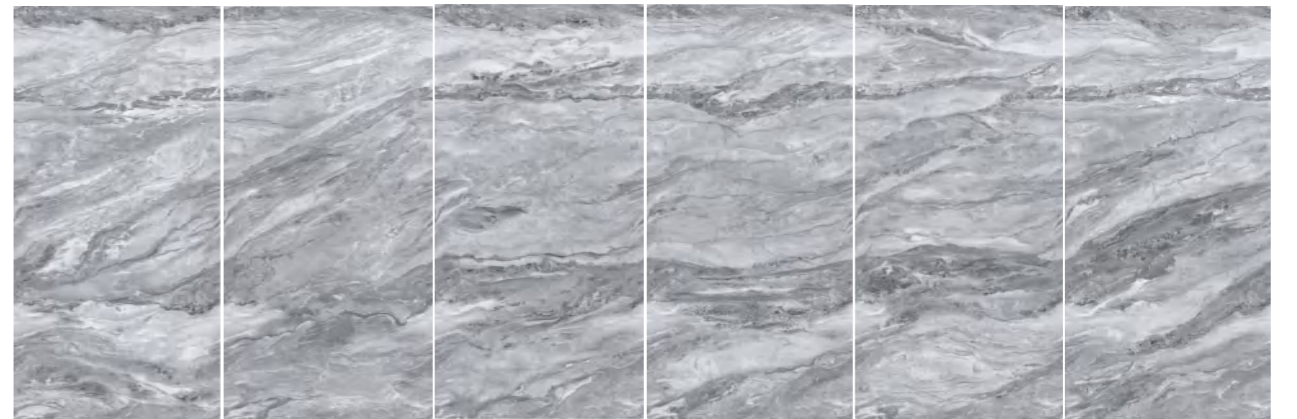

TEXTURE1 TEXTURE3 TEXTURE6 TEXTURE5 TEXTURE4 TEXTURE2