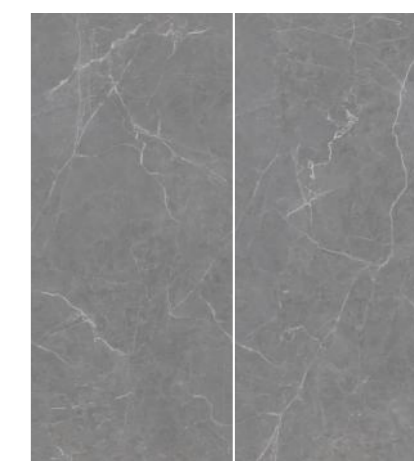

SPECIFICATION

DA2M91BR-天鹅绒面 (随机装箱)
1200X2400X12MM

12 MM

FEATURES

A1级 防火耐高温 NSF认证 食品级表面 吸水率≤0.02% 零渗透不吸污 100%环保材料 抗菌抑菌 GA级 耐酸抗碱 R11级 防滑 0 零甲醛 6级莫氏硬度 高硬度耐磨损

CONTINUOUS DISPLAY 连纹展示

TEXTURE1

TEXTURE2