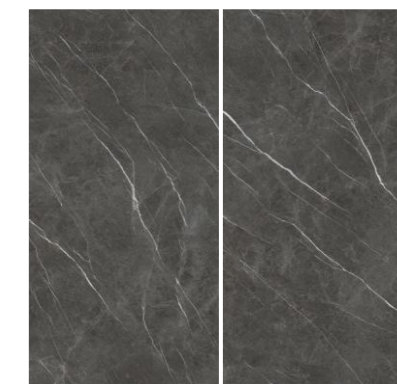

SPECIFICATION

DA2M64BX-Y-细哑面 (第四面) 12 MM

DB2M64BX-Y-细哑面 (第一、四面随机) 12 MM

FEATURES

CONTINUOUS DISPLAY 连纹展示

TEXTURE1

TEXTURE2

ALPS ARABESCATO CORCHIA